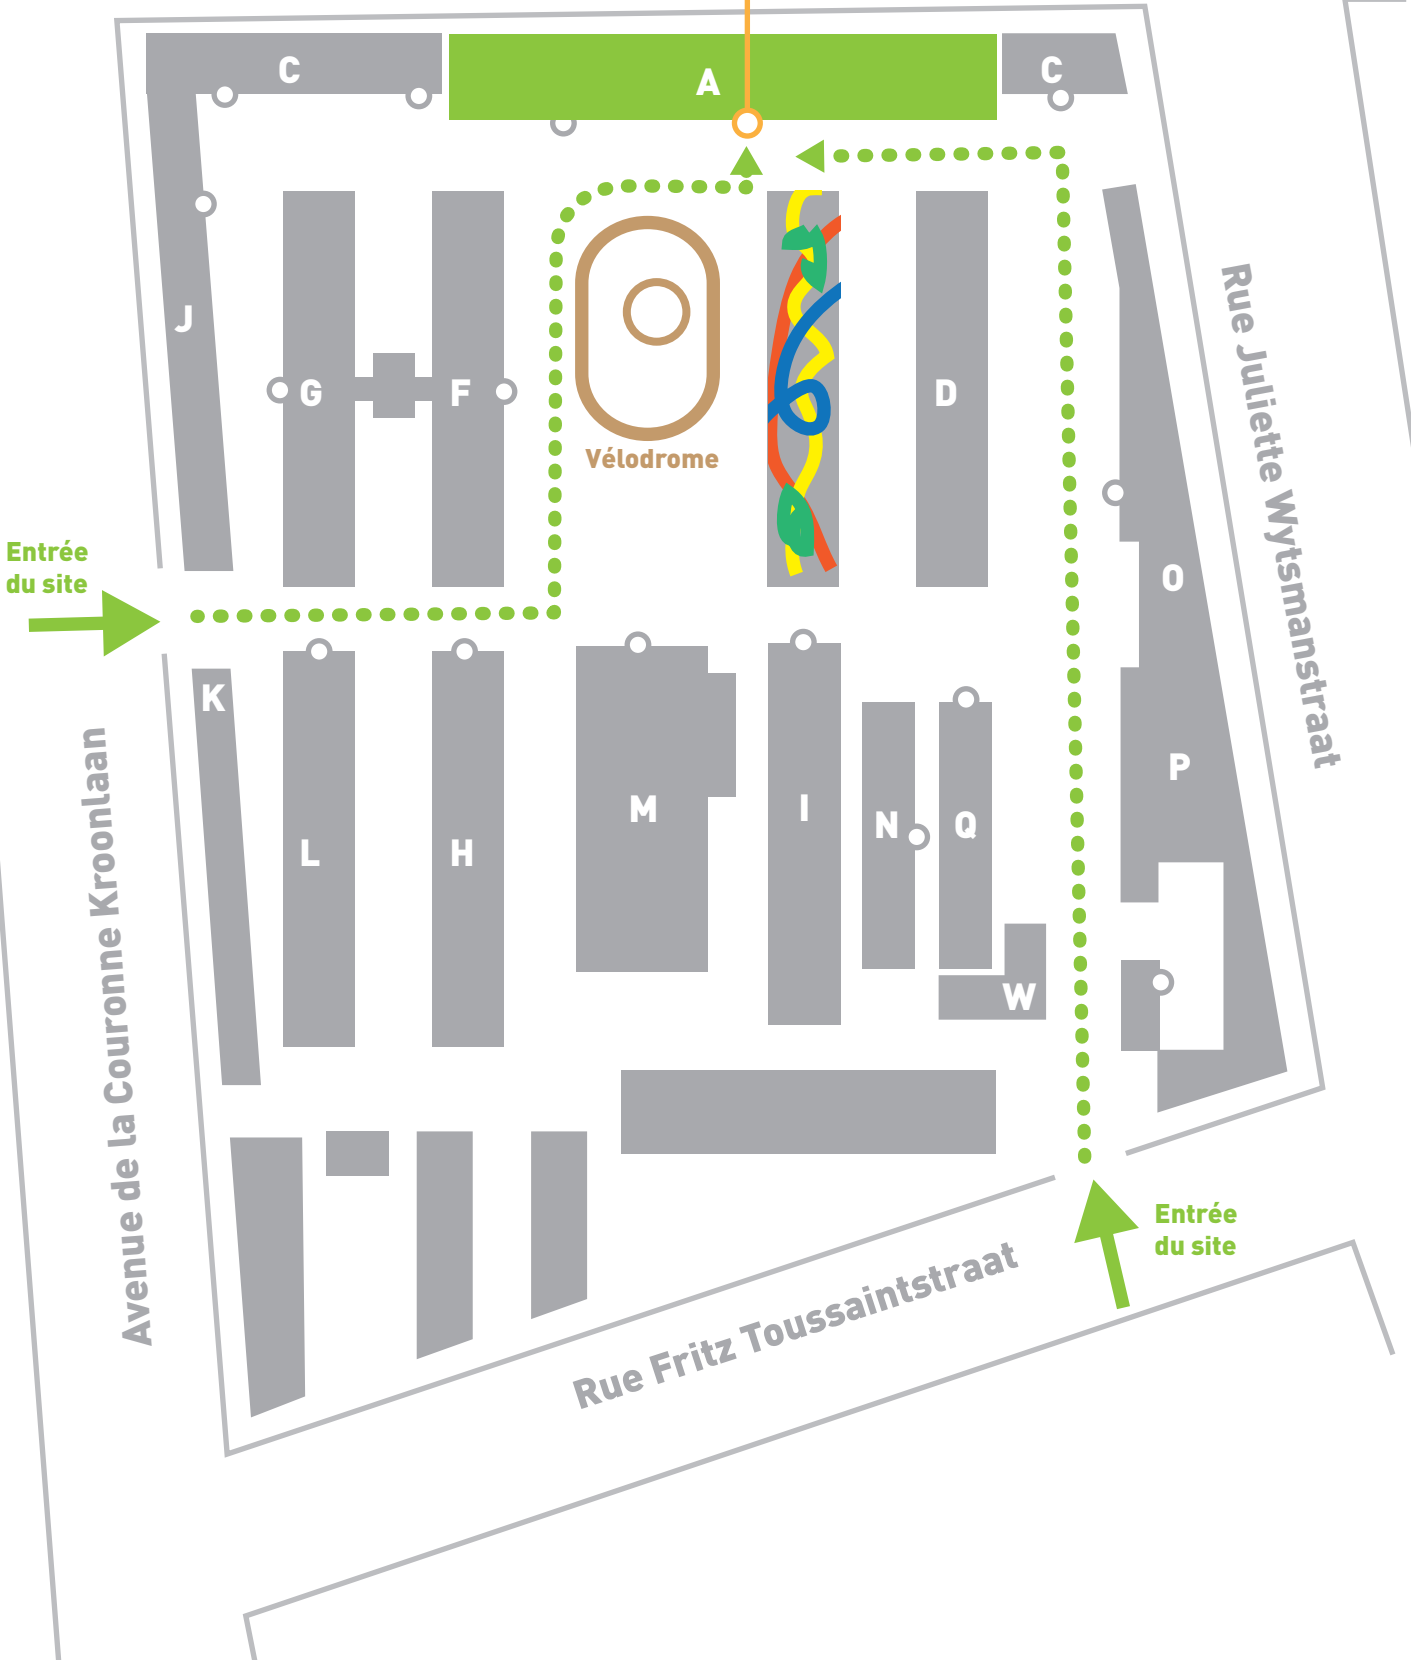

Gare d'Etterbeek

Traverser le site vers le bâtiment A  
Entrer par la porte indiquée  
Monter au 2e étage  
Vous y êtes !

Boulevard Général Jacqueslaan

Entrée du site

Avenue de la Couronne Kroonlaan

Rue Fritz Toussaintstraat

Entrée du site

Rue Juliette Wytmanstraat

Vélodrome

C A C

J

G

F

M